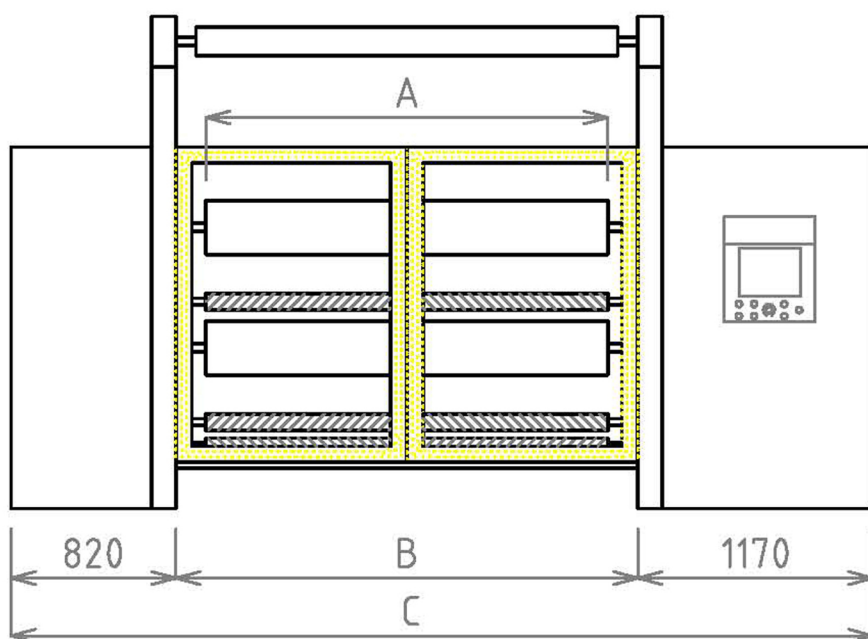

鍵輪多功能型磨毛機

[超柔手感系列 Ultra-soft Feel Series]

MODEL:CL-SMK-1800~2500

A	1800	2000	2300	2500
B	2100	2300	2600	2800
C	4090	4290	4590	4790

Unit : mm

上述產品規格若有更改, 敝公司保有修改權

鍵輪機械廠有限公司
CHIEN LUN MACHINERY CO., LTD.
東亞齒輪機械廠有限公司
TUNG YA GEAR MACHINE MFG. CO., LTD.