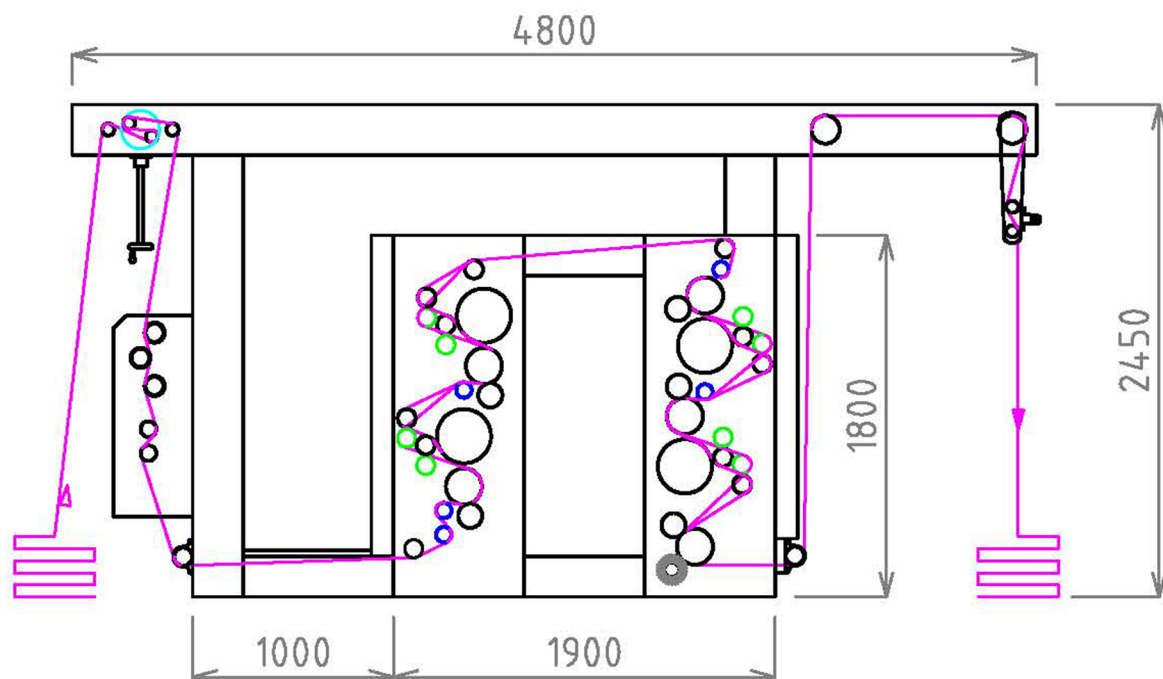

鍵輪多功能型磨毛機

[超柔手感系列 Ultra-soft Feel Series]

MODEL:CL-SMK-1800~2500

A	1800	2000	2300	2500
B	2100	2300	2600	2800
C	4090	4290	4590	4790

Unit : mm

上述產品規格若有更改, 敝公司保有修改權

鍵輪機械廠有限公司
CHIEN LUN MACHINERY CO., LTD.
東亞齒輪機械廠有限公司
TUNG YA GEAR MACHINE MFG. CO., LTD.